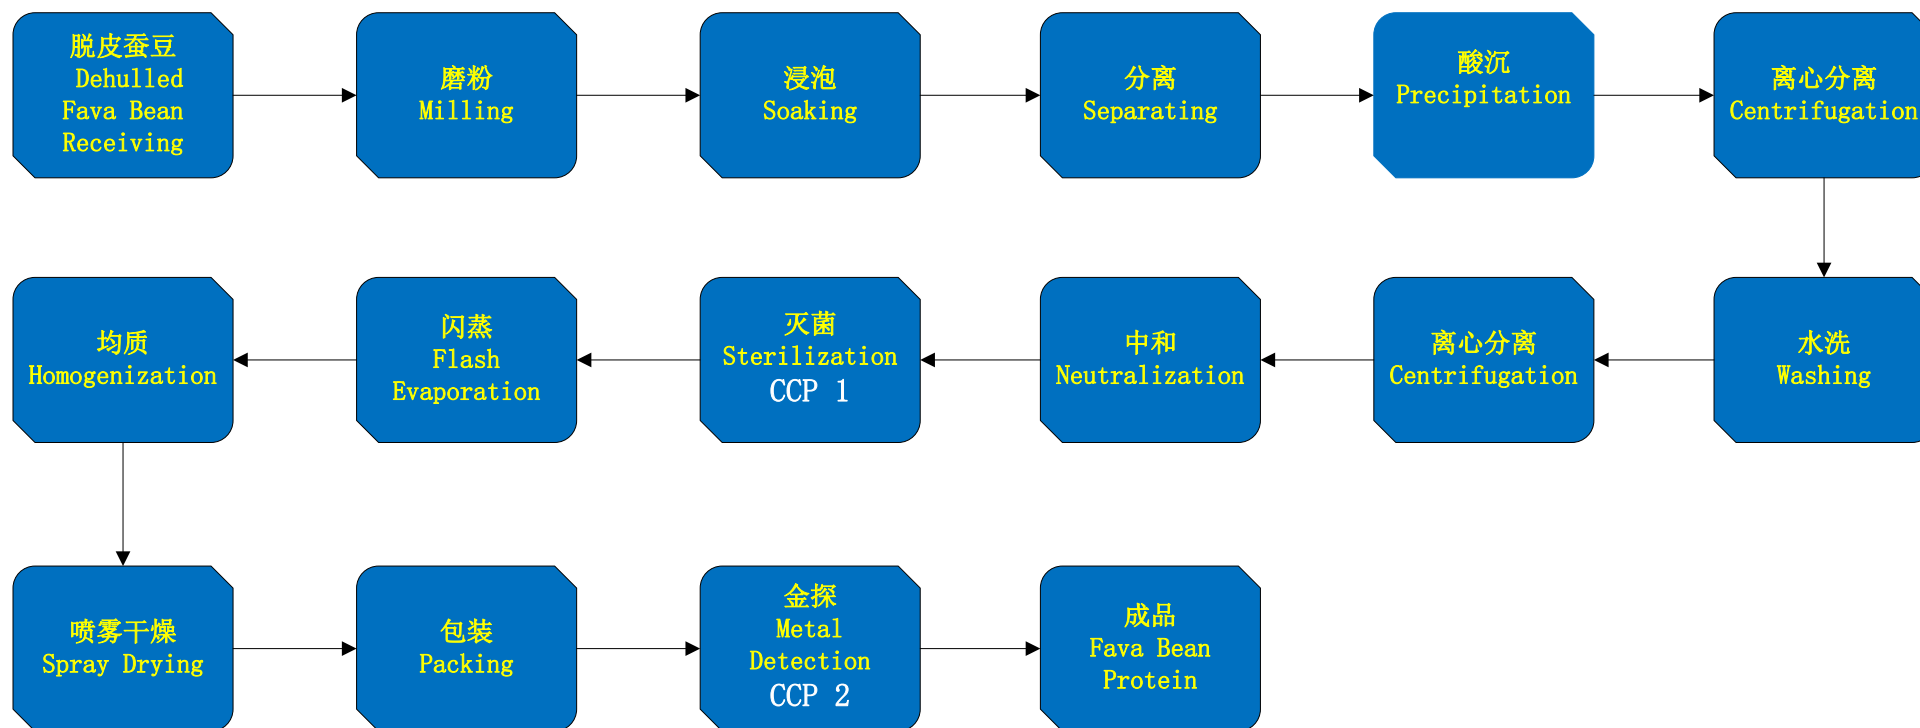

## Fava Bean Protein Flow Chart

烟台鼎丰生物科技有限公司

地址: 中国山东省烟台招远市张星镇石对头

电话: +86-535-8931316

**YANTAI T·FULL  
 BIOTECH CO.,LTD.**

*Add: Shiduitou, Zhangxing Town,  
 Zhaoyuan City, Yantai,  
 Shandong Province, P.R.China.*