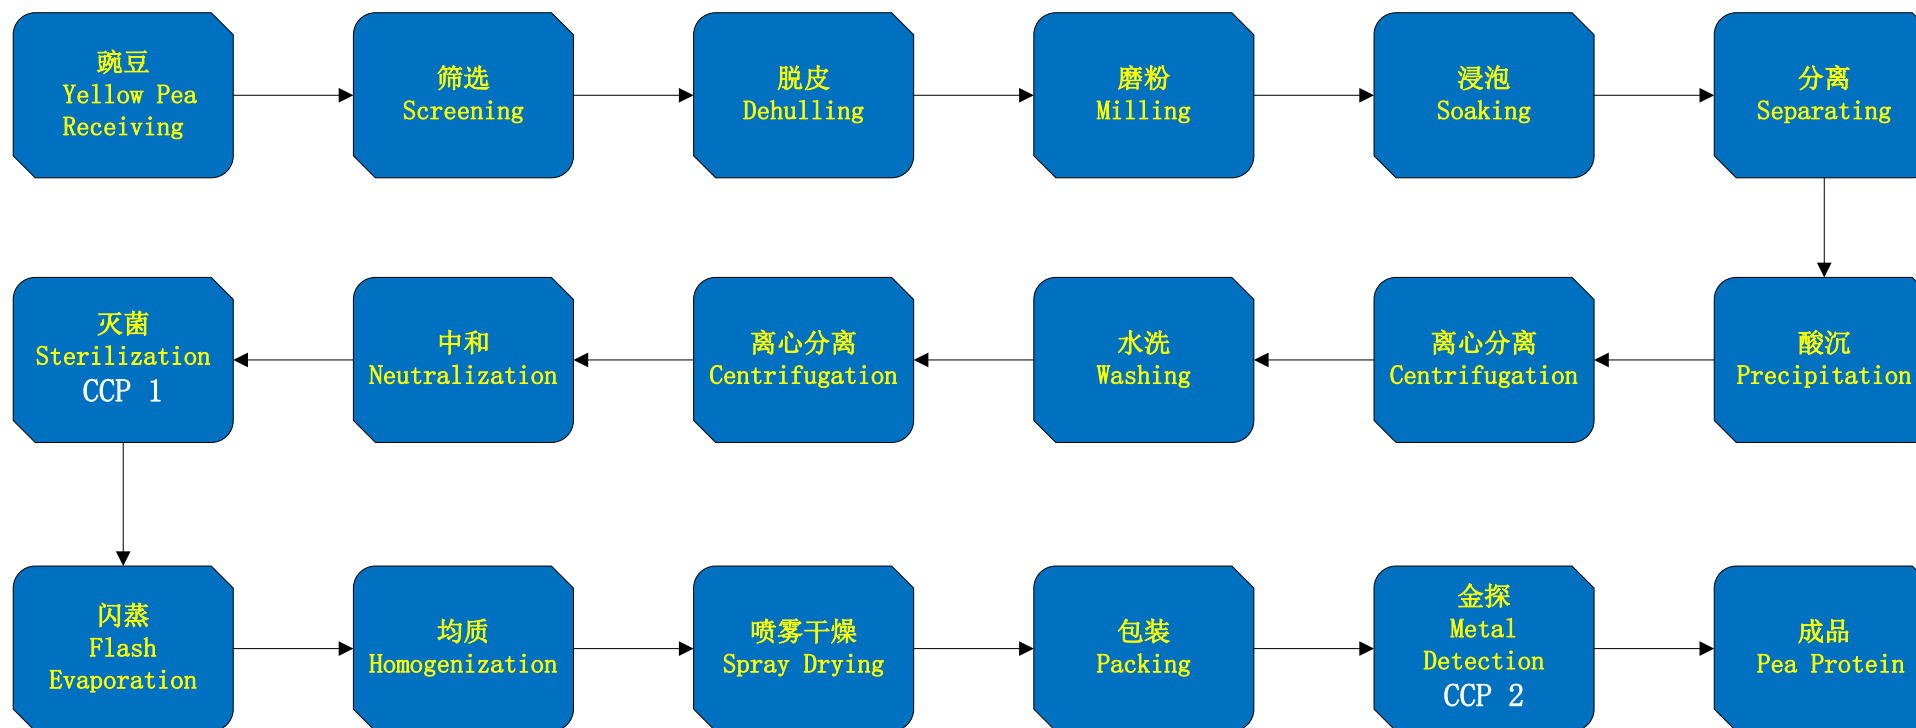

Pea Protein 85% Flow Chart

烟台鼎丰生物科技有限公司

地址：中国山东省烟台招远市张星镇石对头

电话：+86-535-8931316

**YANTAI T·FULL
 BIOTECH CO.,LTD.**

*Add: Shiduitou, Zhangxing Town,
 Zhaoyuan City, Yantai,
 Shandong Province, P.R.China.*

*Tel: +86-535-8931316
 Fax: +86-535-8930820
 http:// www.TFULL.com*