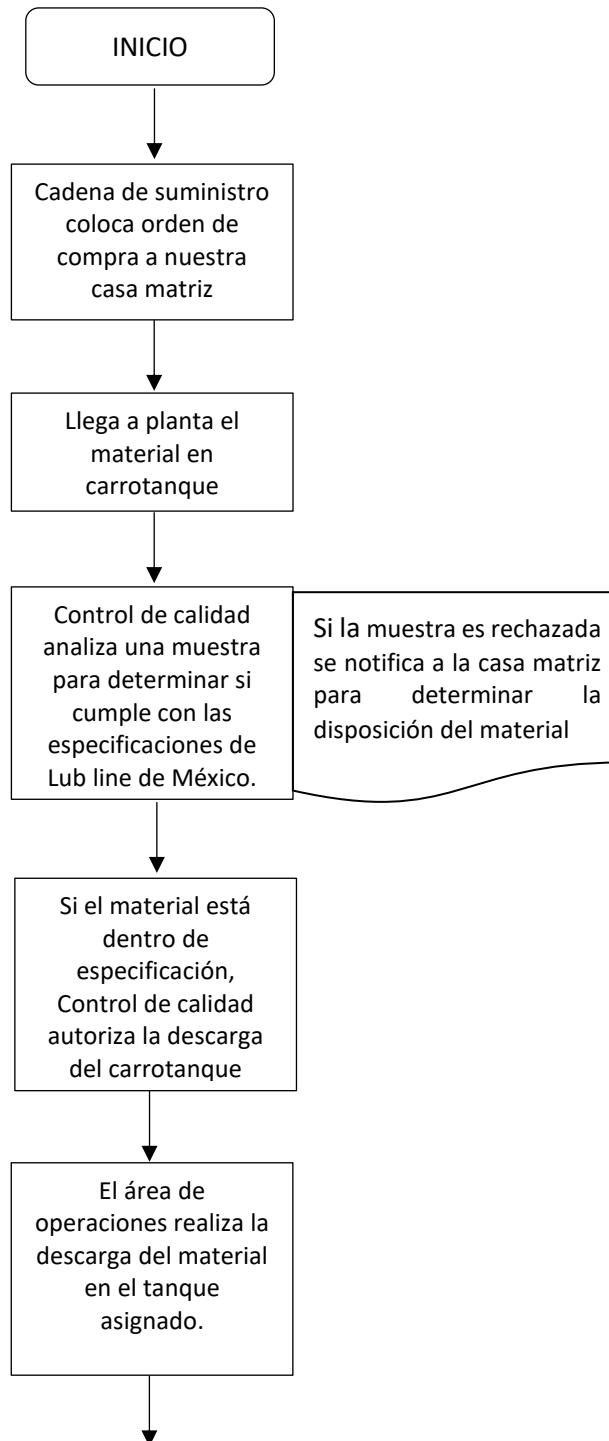

1. Diagrama de flujo del proceso de obtención de aceite mineral en Lub Line de México.

LUB LINE DE MEXICO, S.A. DE C.V.

Poniente 128 No. 692, Industrial Vallejo, Ciudad de México CP 02300, Tel. 555236-3363 y 55236-4775