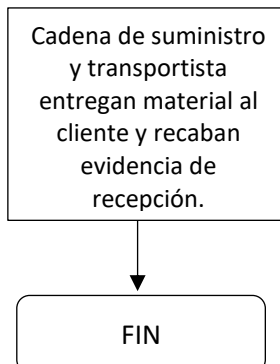

LUB LINE DE MEXICO, S.A. DE C.V.

Poniente 128 No. 692, Industrial Vallejo, Ciudad de México CP 02300, Tel. 55236-3363 y 55236-4775

Web: www.lubline.com